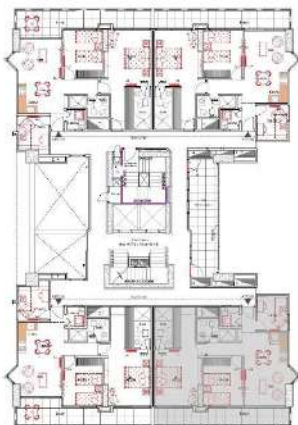

## APARTAMENTO TIPO 101

Pisos 28 al 30  
Área: 100.35 m<sup>2</sup>

Ubicación apartamento tipo 101

Planta general

Piso: \_\_\_\_\_

Firma del comprador: \_\_\_\_\_

Cedula del comprador: \_\_\_\_\_

Firma del vendedor: \_\_\_\_\_

Cedula del vendedor: \_\_\_\_\_

El diseño que aparece en este plano es ilustrativo y no constituye oferta comercial: este puede estar sujeto a cambios dependiendo de factores técnicos