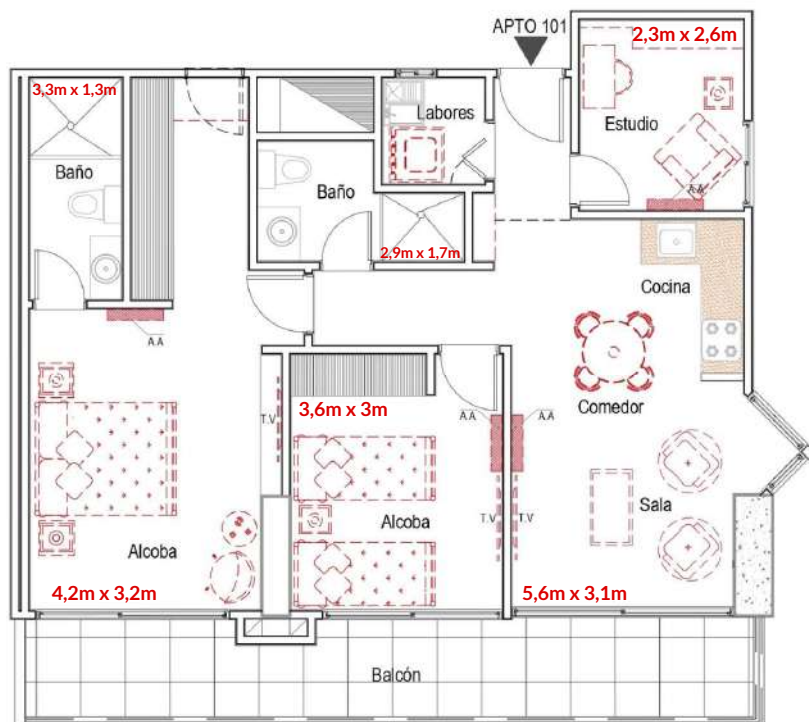

# MURANO II

C E N T R O

## APARTAMENTO TIPO 101

Pisos 28 al 30  
Área: 100.35 m<sup>2</sup>

Ubicación apartamento tipo 101

Planta general

Piso: \_\_\_\_\_

Firma del comprador: \_\_\_\_\_

Cedula del comprador: \_\_\_\_\_

Firma del vendedor: \_\_\_\_\_

Cedula del vendedor: \_\_\_\_\_

El diseño que aparece en este plano es ilustrativo y no constituye oferta comercial: este puede estar sujeto a cambios dependiendo de factores técnicos