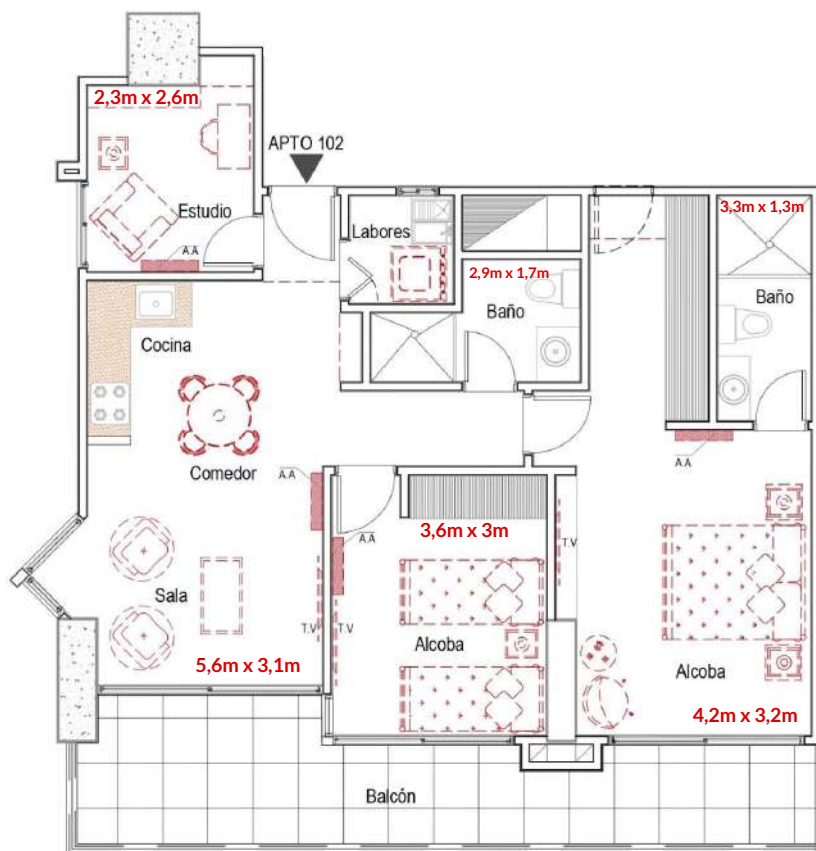

MURANO II

C E N T R O

APARTAMENTO TIPO 102

Pisos 28 al 30
Área: 103.00 m²

Ubicación apartamento tipo 102

Planta general

Piso: _____

Firma del comprador: _____

Cedula del comprador: _____

Firma del vendedor: _____

Cedula del vendedor: _____

El diseño que aparece en este plano es ilustrativo y no constituye oferta comercial: este puede estar sujeto a cambios dependiendo de factores técnicos